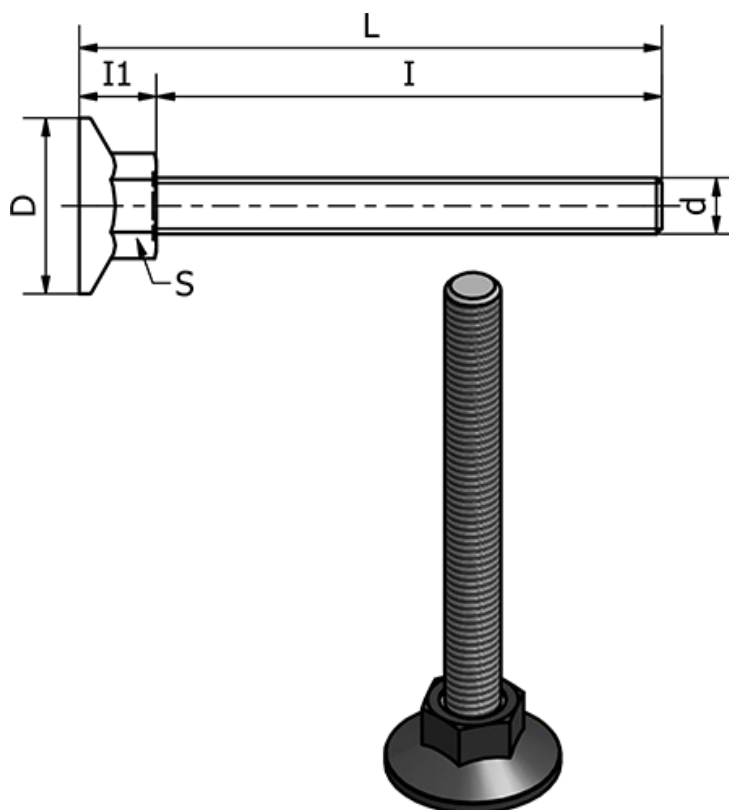

Varenummer: 2310431171  
Beskrivelse: E+G Stilleben  
LX.30-SW17-SST-M10X32

## Mål

d	= M10
D	= 30
I	= 32
I1	= 12
L	= 43
Max statisk belastning (N)	= 3000
S	= 17
Type	= AISI 304 Rustfast

Vægt (g) = -